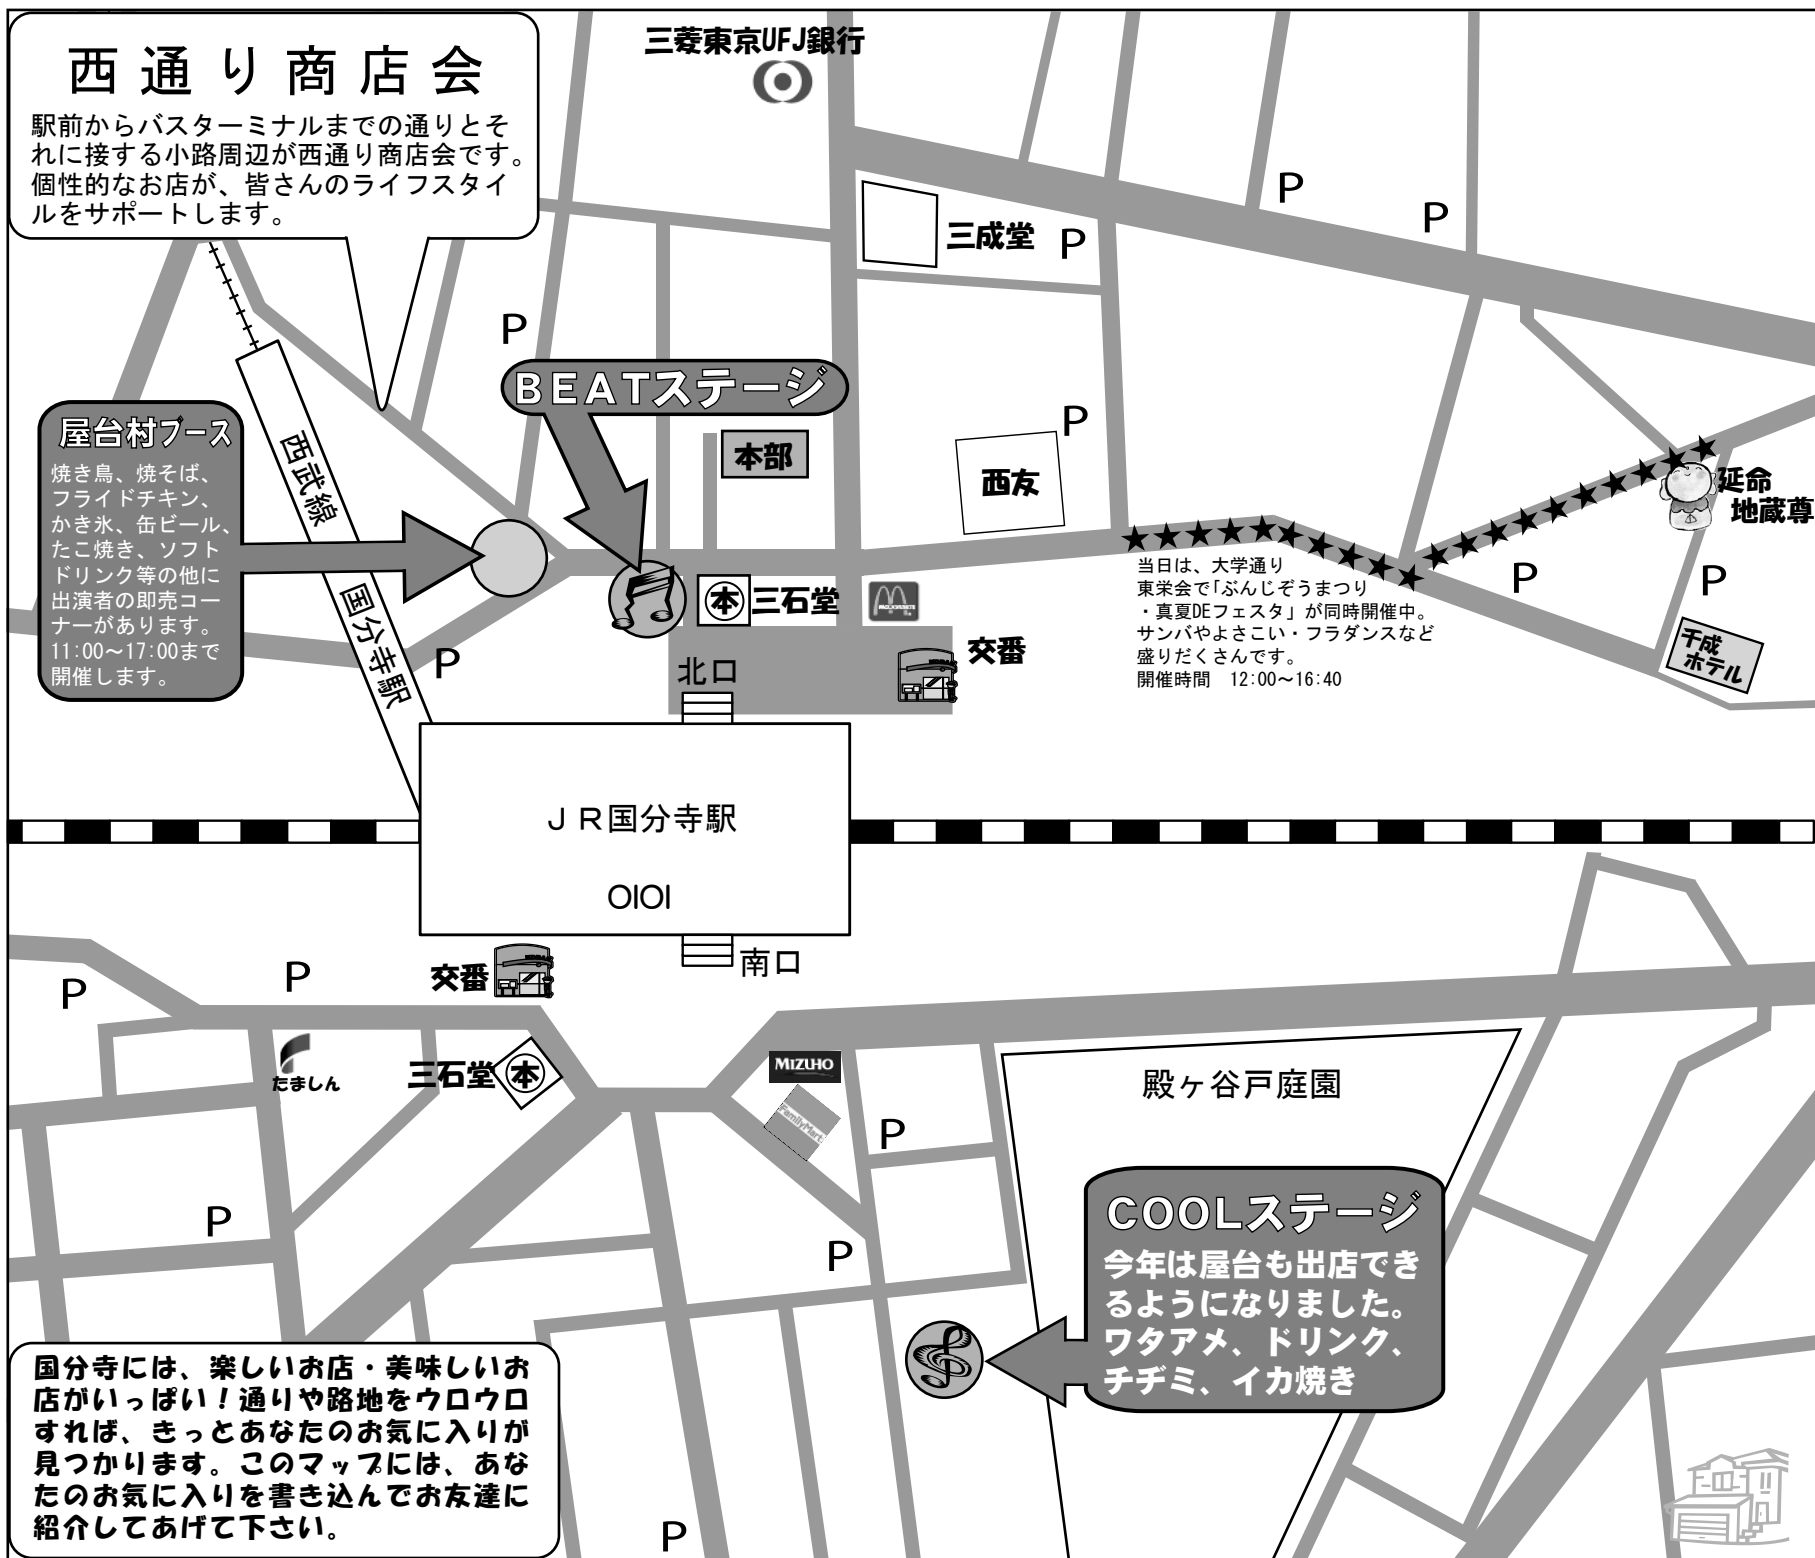

2007会場マップガイド

開催日 2007/7/28 Sat. BEAT STAGE 11:40~19:40
COOL STAGE 12:00~18:10

※名称の記載されている場所は実際の店舗で目印になるポイントです。

主催 T-SOUL実行委員会

共催 西通り商店会 国分寺市商工会 国分寺市商工会青年部 国分寺青年会議所

協賛 (順不同・敬称略 7月19日現在で登録の団体及び事業所、個人)

北口駅前連合商店会 (北口駅前・八日会・東栄会 西通り・本町四丁目)	東京武蔵国分寺ロータリークラブ 東京国分寺ライオンズクラブ 多摩信用金庫 国分寺支店 多摩信用金庫 国分寺南口支店 多摩信用金庫 西国分寺支店 多摩信用金庫 恋ヶ窪支店 JA東京むさし国分寺支店 山梨中央銀行 国分寺支店 (社)立川法人会 国分寺地区 (株)竜の子プロダクション 八王子ターミナルビル(株)国分寺エル店 スクーパーダイビングスクールNIXIES	池田土地家屋調査士事務所 松林公認会計士事務所 (有)ホクシンハウスプランニング (株)ニップコーポレーション (有)ベンクリエイトサービス 新納ビジネスマスターズ(有) リリカラ(株) 多摩営業所 ソニー生命保険(株) 青山 哲 (株)花沢コーポレーション (有)国分寺コピーセンター (株)新井コーポレーション (株)エステート白馬 国分寺店	(株)川口電機製作所 (有)本多保険事務所 永嶋税理士事務所 (有)鈴木栄太郎商店 (有)金井タイヤ商会 杉本満会計事務所 三成堂 国分寺店 (株)ヨネザワ商店 (株)岸モーターズ アイビス警備(株) 東京武蔵野美術学院 (株)山田保険事務所	(株)ゼルコバ商事 こうだ歯科医院 (有)本多不動産 (有)ルーテシア 大和通信機(株) 羽田歯科医院 タツミ建設(株) (有)尾作生花店 (有)三石堂書店 (有)三愛ホーム (有)井口葬儀店 (株)エチュード	(有)黒崎西東京 (株)興和不動産 (有)元町工業所 シンコー(株) 秀鳳土地(株) 清水開発(株) 白木建設(株) (株)シノカツ (株)ナカムラ 寿産業(株) (有)鈴木商事 矢野ビル	(株)泉産業 (株)オメガ (有)神徳 (有)渡嘉 (株)鐵 鯨寛 鳥増 一滴 宝来 (株)YTK (株)シノダ うさぎ亭

協力 (順不同・敬称略 7月19日現在で登録の団体及び事業所)

JR国分寺駅 読売センター国分寺 読売センター国分寺南部 読売センター恋ヶ窪 読売センター西国分寺	国分寺マイタウン情報(有)アムズ) 朝日新聞サービスアンカーASA国分寺南口 朝日新聞サービスアンカーASA国分寺北口 朝日新聞サービスアンカーASA恋ヶ窪 朝日新聞サービスアンカーASA西国分寺	朝日新聞サービスアンカーASA西国分寺南 毎日新聞国分寺北口店 国分寺南口商店会 東京経済大学 (有)三石堂書店	(株)大出工業 (有)興洋エステート (株)花沢コーポレーション (有)たまや タツミ建設(株)	(有)ウイングス

後援 国分寺市